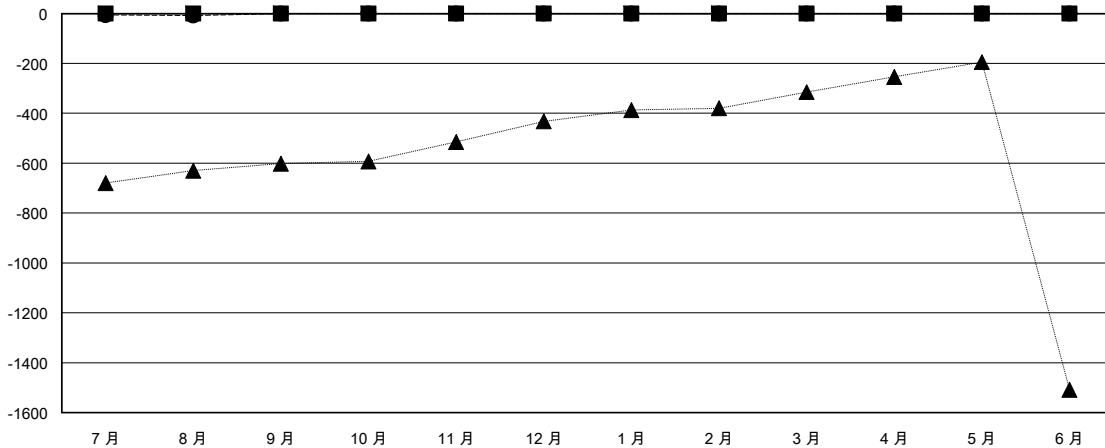

# MONTHLY MEMBERSHIP PROGRESS REPORT

District 387

Results as of: 08/31/2018

GMT: ZIYU LIN

地点 CHINA

GMT宪章区

分会			
成果 2018-2019			
季	新分会目标	新会	会员流失的分会
7月/8月/9月	0	0	8
10月/11月/12月	0	0	0
1月/2月/3月	0	0	0
4月/5月/6月	0	0	0

位会员@每位须缴			
成果 2018-2019			
季	会员净增长目标	实际会员增长数	实际退会会员 (包括转会)
7月/8月/9月	0	20	15
10月/11月/12月	0	0	0
1月/2月/3月	0	0	0
4月/5月/6月	0	0	0

目标与实际新会累积

目标和实际会员累积

已取消的分会: 8	5 CLUBS OF 93 增添1位或以上的新会员	性别分布 男 1,122 (61.45%) 女 704 (38.55%) 年度女性会员百分比目标: 0%
放弃的会员	<a href="#">点击这里取得累计会员数据</a>	总计家庭单位会员数 152
过世 0		支付减半会费的家庭会员 77
分会已取消 0		
其他 15		
总计 15		