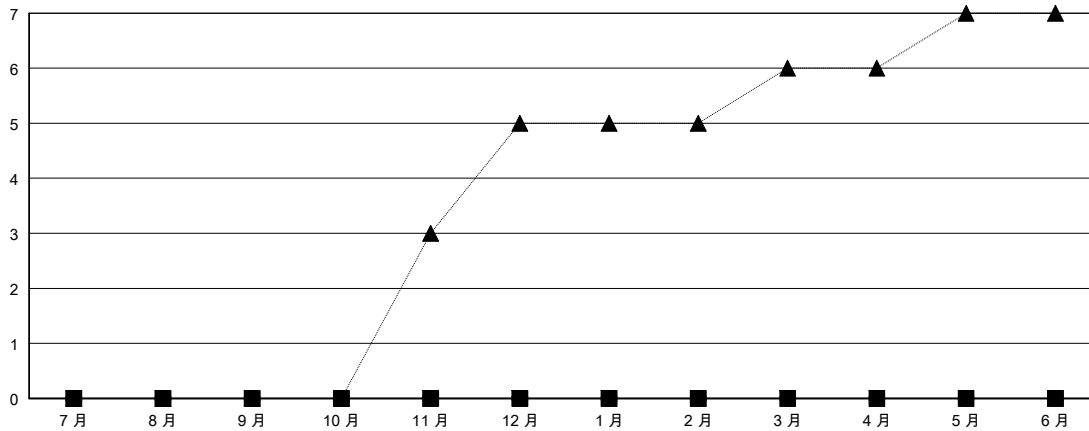

# MONTHLY MEMBERSHIP PROGRESS REPORT

District 387

Results as of: 08/31/2018

GMT: ZIYU LIN

地点 CHINA

GMT宪章区

分会			
成果 2018-2019			
季	新分会目标	新会	会员流失的分会
7月/8月/9月	0	0	8
10月/11月/12月	0	0	0
1月/2月/3月	0	0	0
4月/5月/6月	0	0	0

位会员@每位须缴			
成果 2018-2019			
季	会员净增长目标	实际会员增长数	实际退会会员 (包括转会)
7月/8月/9月	0	20	15
10月/11月/12月	0	0	0
1月/2月/3月	0	0	0
4月/5月/6月	0	0	0

目标与实际新会累积

目标和实际会员累积

已取消的分会: 8	5 CLUBS OF 93 增添1位或以上的新会员	性别分布 男 1,122 (61.45%) 女 704 (38.55%) 年度女性会员百分比目标: 0%
放弃的会员	<a href="#">点击这里取得累计会员数据</a>	总计家庭单位会员数 152
过世 0		支付减半会费的家庭会员 77
分会已取消 0		
其他 15		
总计 15		